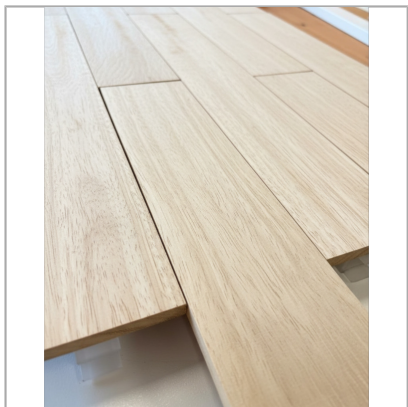

NEXUS
STAMPI E STAMPAGGIO MATERIE PLASTICHE

OUTDOOR

PRODOTTI PER PAVIMENTAZIONE
PAVIMENTAZIONE DA ESTERNO

	Codice	Prodotto
	540467	1MQ PAVIMENTAZIONE PLASTICA + ACCOYA NAT LISTELLO
	540468	1MQ PAVIMENTAZIONE PLASTICA + ACCOYA GRI LISTELLO
	540469	1MQ PAVIMENTAZIONE PLASTICA + TEAK LISTELLO 499*87
	560466	1MQ PAVIMENTAZIONE PLASTICA + IROKO LISTELLO 499*8